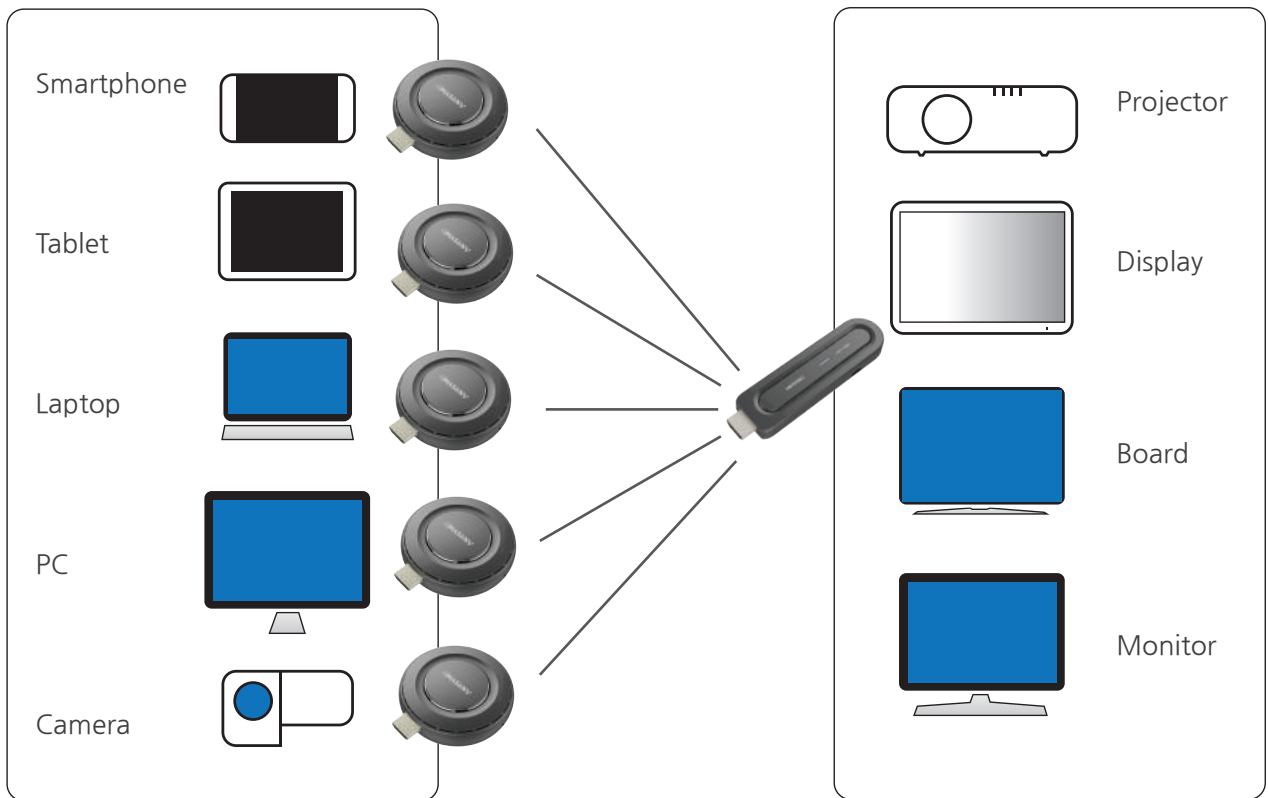

ANYSYNC Full HD

HDMI 무선영상 전송 장치 [presentation tool]

- 스마트패드, PC, 캠코더 등 다양한 기기의 화면과 음향을 TV 또는 빔프로젝터와 같은 대형 디스플레이로 무선 전송하여 원격 디스플레이 해주는 하드웨어 기기
- 무선 AP 없이 고화질 영상과 사운드를 실시간 무선전송, 끊김과 지연 없는 영상 품질
- 모든 콘텐츠 화면이 전송되는 리얼 미러링 구현
- 송신기의 화면전환 버튼을 통해 버튼을 누른 송신기의 화면이 나타나는 화면전환의 기능을 가짐.
- S/W, 서버 프로그램 설치나 복잡한 설정 불필요

AS - IS

TO - BE

다양한 기기 호환성

N:1 화면 스위칭
(송신기 버튼클릭)

S/W 설치나
복잡할 설정 불필요

HDMI 케이블의 불편함
해소

송신기 (ANYSYNC FHD TX)

크기	82 x 72 x 20 mm
전송성능	실시간 무선 미러링 영상 : 1080p 지원 음향 : Mono, Stereo 지원
호환기기	지원 해상도를 만족하는 HDMI 출력이 가능한 모든 기기 예) PC, 노트북, 캠코더, 태블릿 PC 등
인터페이스	HDMI
통신	수신기와 Wi-Fi 802.11n Standard 5GHz 직접 연결
전원	충전식 배터리 내장, 사용시간 최대 3시간

수신기 (ANYSYNC FHD RX)

크기	110 x 30 x 10 mm
전송성능	영상 : 1080p 지원 음향 : Mono, Stereo 지원 송신기 자동인식
호환기기	HDMI 입력 가능한 모든 기기 예) LCD TV, 모니터, 전자칠판, 빔프로젝터 등
인터페이스	HDMI
통신	송신기와 Wi-Fi 802.11n Standard 5GHz 직접 연결
전원	Micro USB를 이용한 외부 전원 사용

권장 사용 가능 거리 10m (사용자의 환경에 따라 달라 질 수 있습니다.)

1대의 수신기가 최대 254대의 송신기 확장 가능